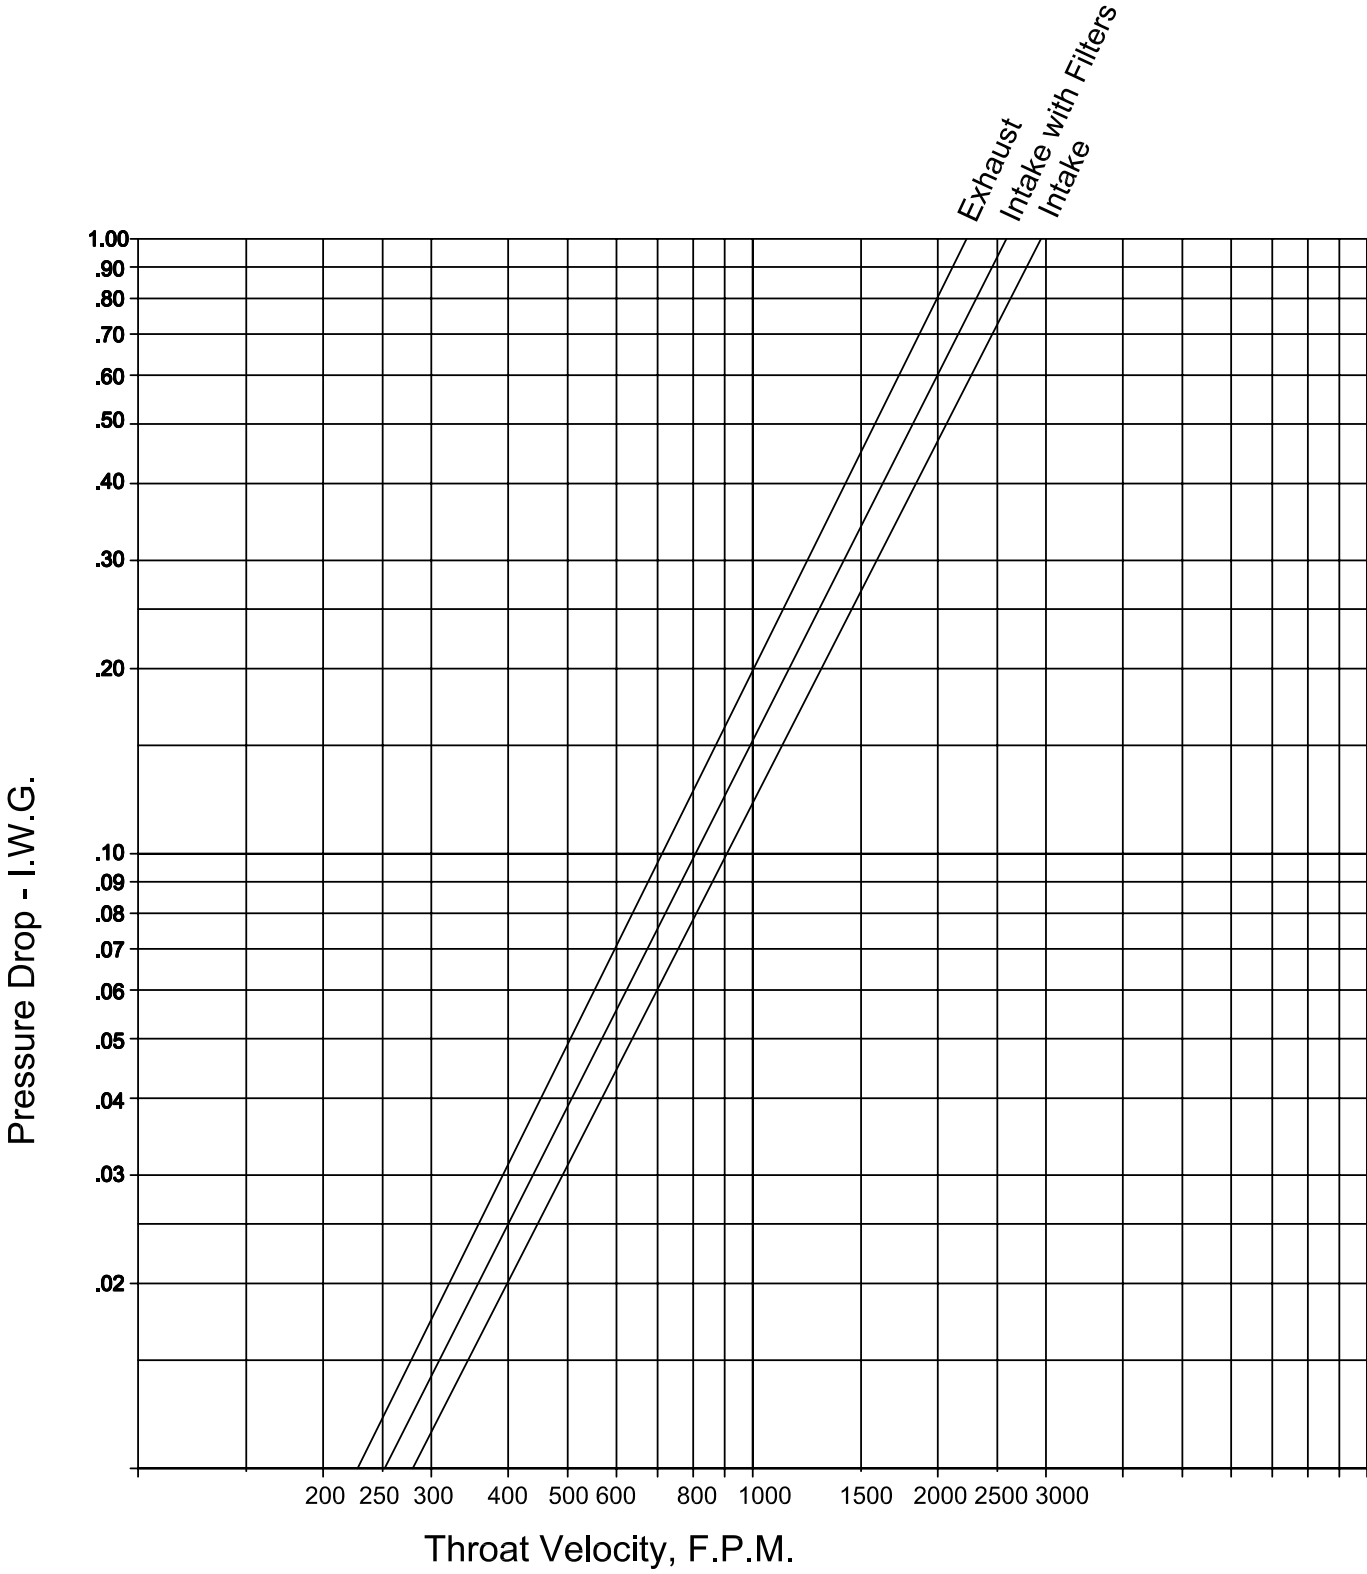

GRAVITY ROOF HOOD PERFORMANCE DATA

KEES INCORPORATED
 400 S. Industrial Dr. • P.O. Box L
 Elkhart Lake, WI 53020

Phone: (920) 876-3391
 Fax: (920) 876-3065
 Website: www.kees.com